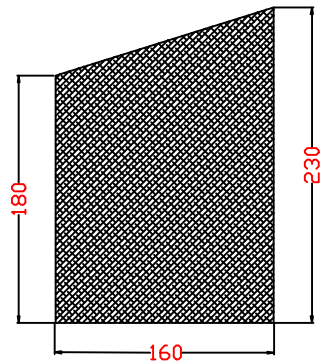

Alle hout 19 mm dik  
watervast

2 x zijkant  
waarvan 1x  
deurtje

bodem

1 x  
bovenkant

1 x  
achterkant

1 x lat aan  
bovenkant  
1x lat aan  
deurtje zie  
stippellijn

1 x  
voorkant

1 x lat aan  
bovenkant  
voorzijde

Schema  
opbouw nestkast  
gekraagde roodstaart  
met maatvoering