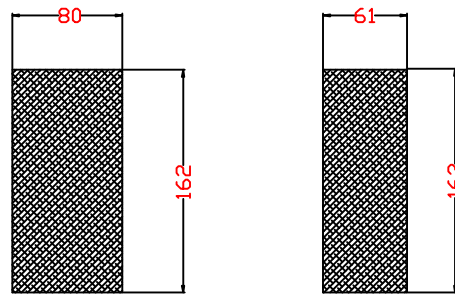

doorsnede

onderaanzicht

Alle hout 19 mm dik
watervast

Schema opbouw
nestkast
grote gele kwik
met maatvoering

1 x met zaagsnede tbv deurje

2 x
zijkant

1 x
achterkant

2 x
voorkant

1 x
bovenkant

1 x
onderkant

Ontwerp Herman Nijland