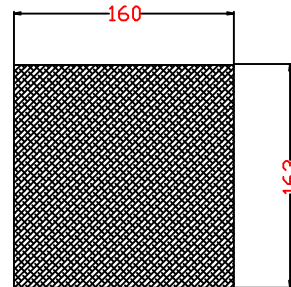

doorsnede

onderaanzicht

Alle hout 19 mm dik
watervast

Schema opbouw
nestkast
grote gele kwik
met maatvoering

1 x met zaagsnede tbv deurje

2 x
zijkant

1 x
achterkant

2 x
voorkant

1 x
bovenkant

1 x
onderkant

Ontwerp Herman Nijland