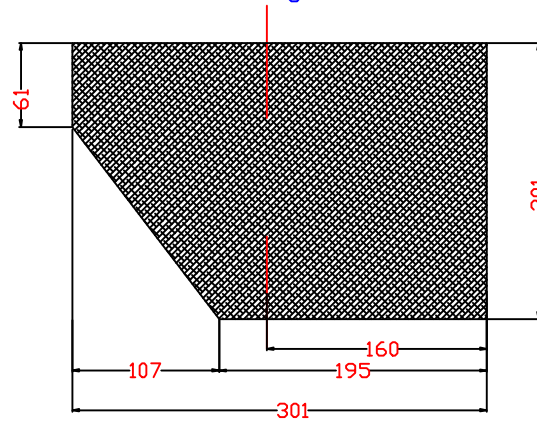

doorsnede

onderaanzicht

Alle hout 19 mm dik
watervast

Schema opbouw
nestkast
grote gele kwik
met maatvoering

1 x met zaagsnede tbv deurje

2 x
zijkant

1 x
achterkant

2 x
voorkant

1 x
bovenkant

1 x
onderkant

Ontwerp Herman Nijland